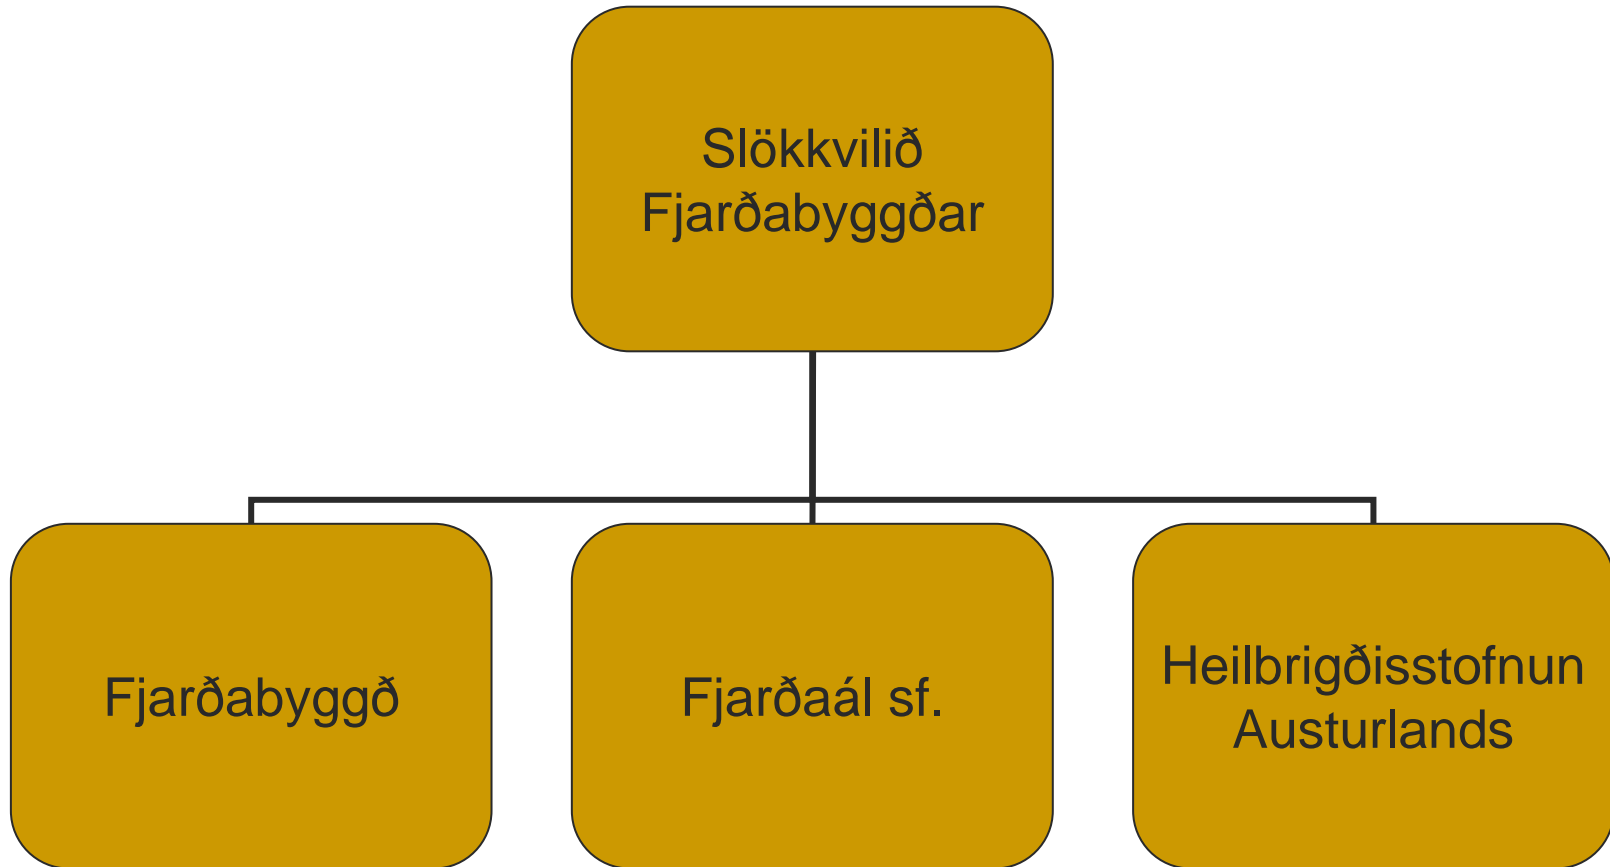

Slökkvilið Fjarðabyggðar

[Slökkvilið Fjarðabyggðar]

Slökkvilið Fjarðabyggðar

Verkefnið er að sjá um brunavarnir í sveitarfélaginu eldvarnareftirlit og sjúkraflutninga auk þess að þjálfa menn sem starfa í álveri Fjarðaáls sf í Fjarðabyggð til að takast á við bruna eða aðrar hættur sem upp kunna að koma í álverinu

Slökkvilið Fjarðabyggðar

Fjöldi starfsmanna í umræddu slökkviliði
væru 11 menn .Slökkviliðsstjóri
,eldvarnareftirlitsmaður/varaslökkviliðsstjóri
og 9 slökkviliðsmenn

Slökkvilið Fjarðabyggðar

Miðað er við að á hverri vakt séu 2 menn sem sinni sjúkrabílaútköllum og ef um brunaútköll er að ræða í sveitarfélaginu (RF/ESK) þá kæmu 5-6 menn úr álverinu með í útkallið

Slökkvilið Fjarðabyggðar

Staða í dag er sú að Fjarðaál hefur tekið slökkvistöð þá sem teiknuð var við álverið burtu og gengur út frá því að þessar áætlanir gangi upp og hér í Fjarðabyggð verði öflugt atvinnumannaslökkvilið árið 2007